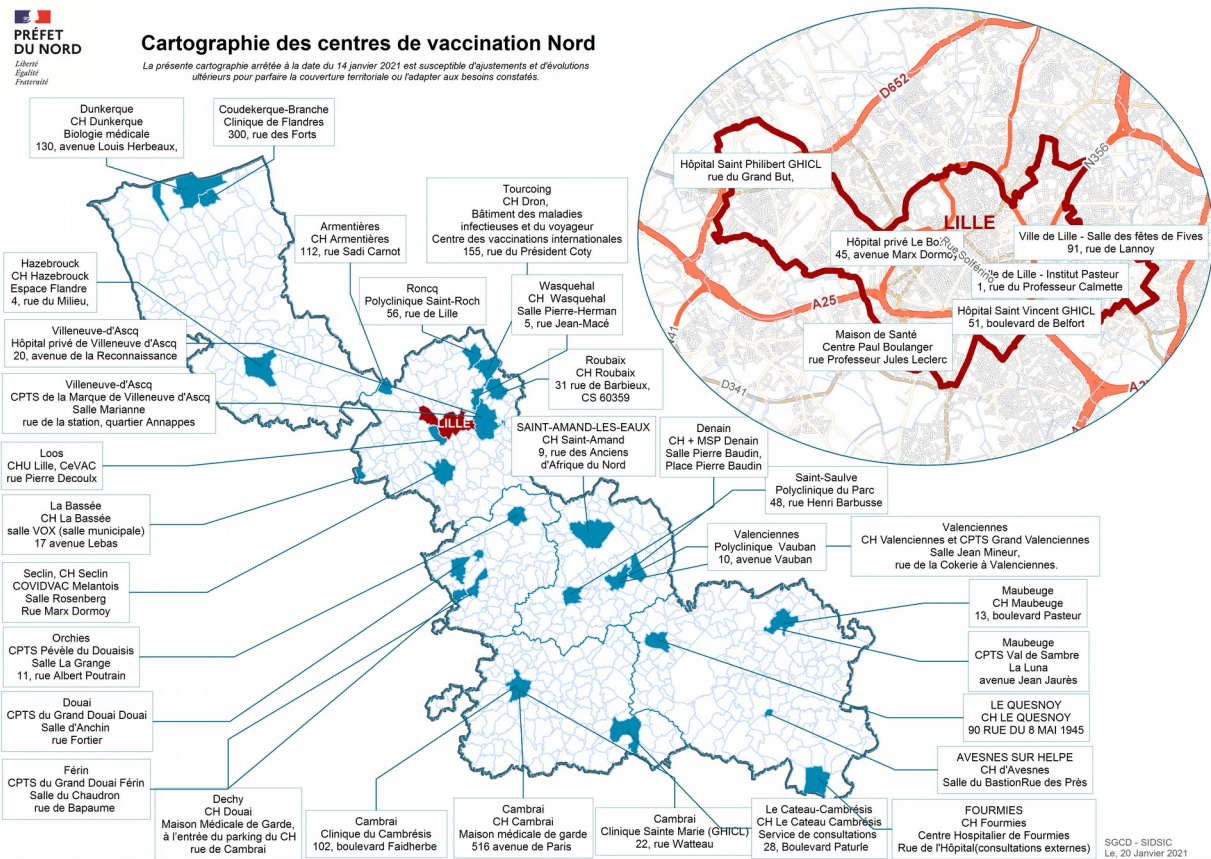

Annexe 1 : Cartographie des centres de vaccination dans le département du Nord

Gestion de la crise sanitaire Covid-19

- Soutien aux entreprises dans le Nord : 03 59 75 01 00

Préfecture du Nord
12-14, rue Jean sans Peur - CS 20003 - 59039 LILLE CEDEX
www.nord.gouv.fr - facebook.com/prefetnord - twitter.com/prefet59